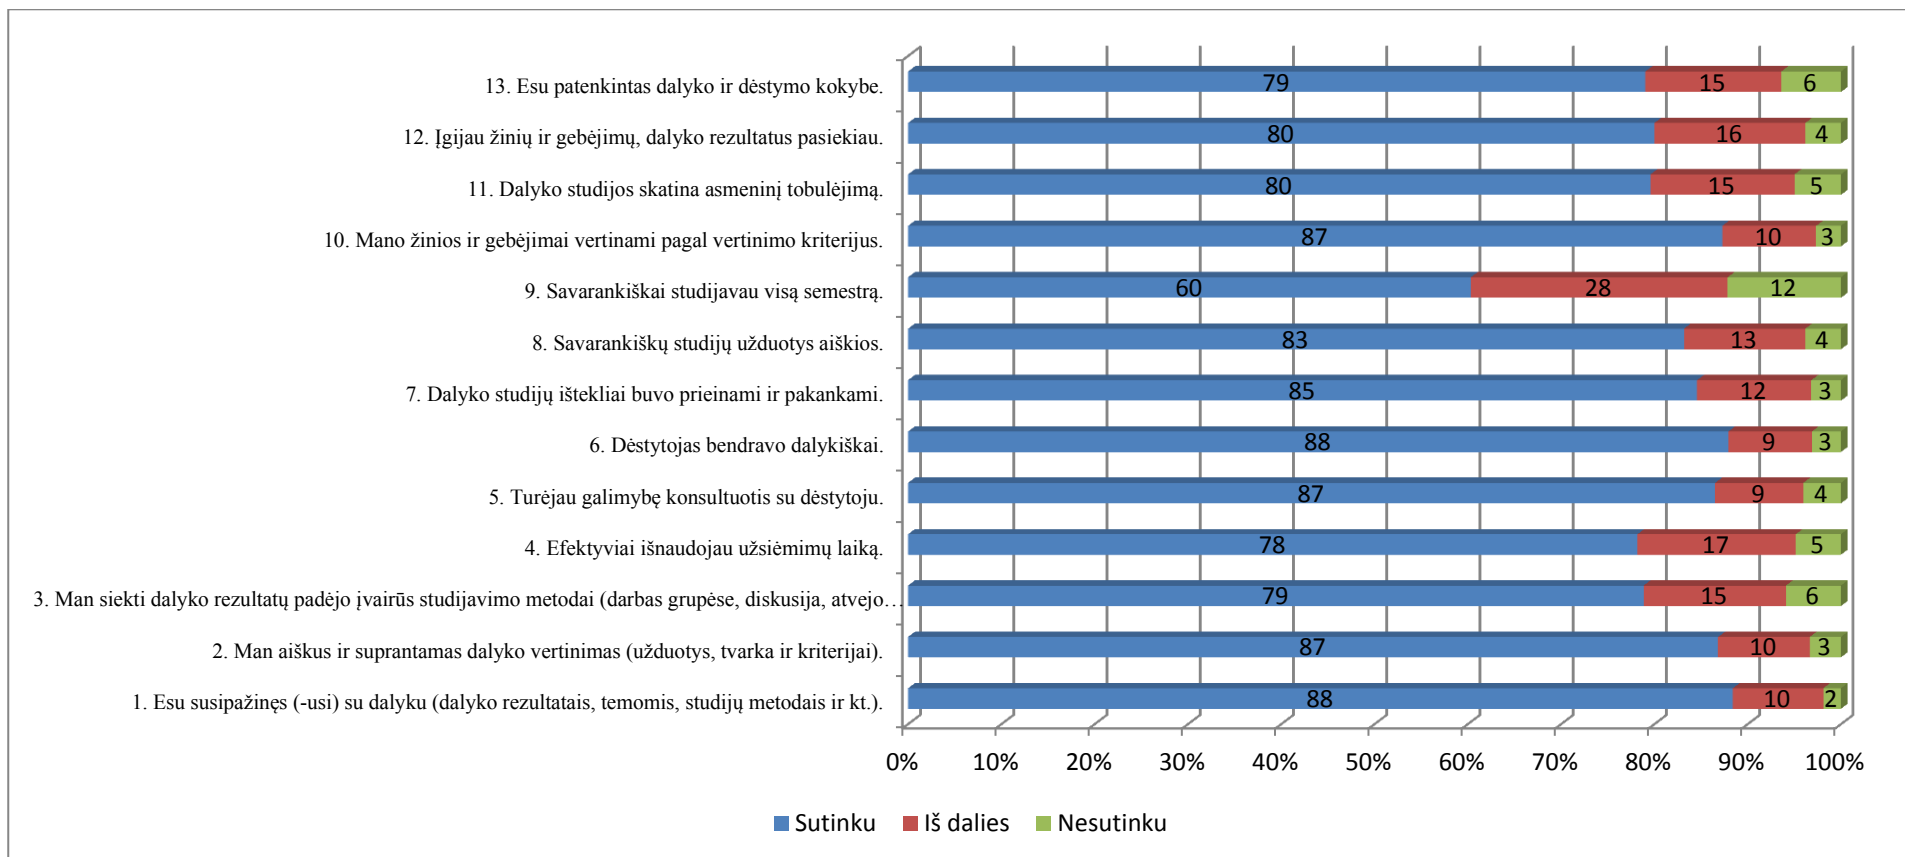

**2016–2017 m. m. nuolatinių studijų studentų pavasario semestro apklausos rezultatai, proc. (N=2752)**

**2016–2017 m. m. iššestinių studijų studentų pavasario semestro apklausos rezultatai, proc. (N=1007)**