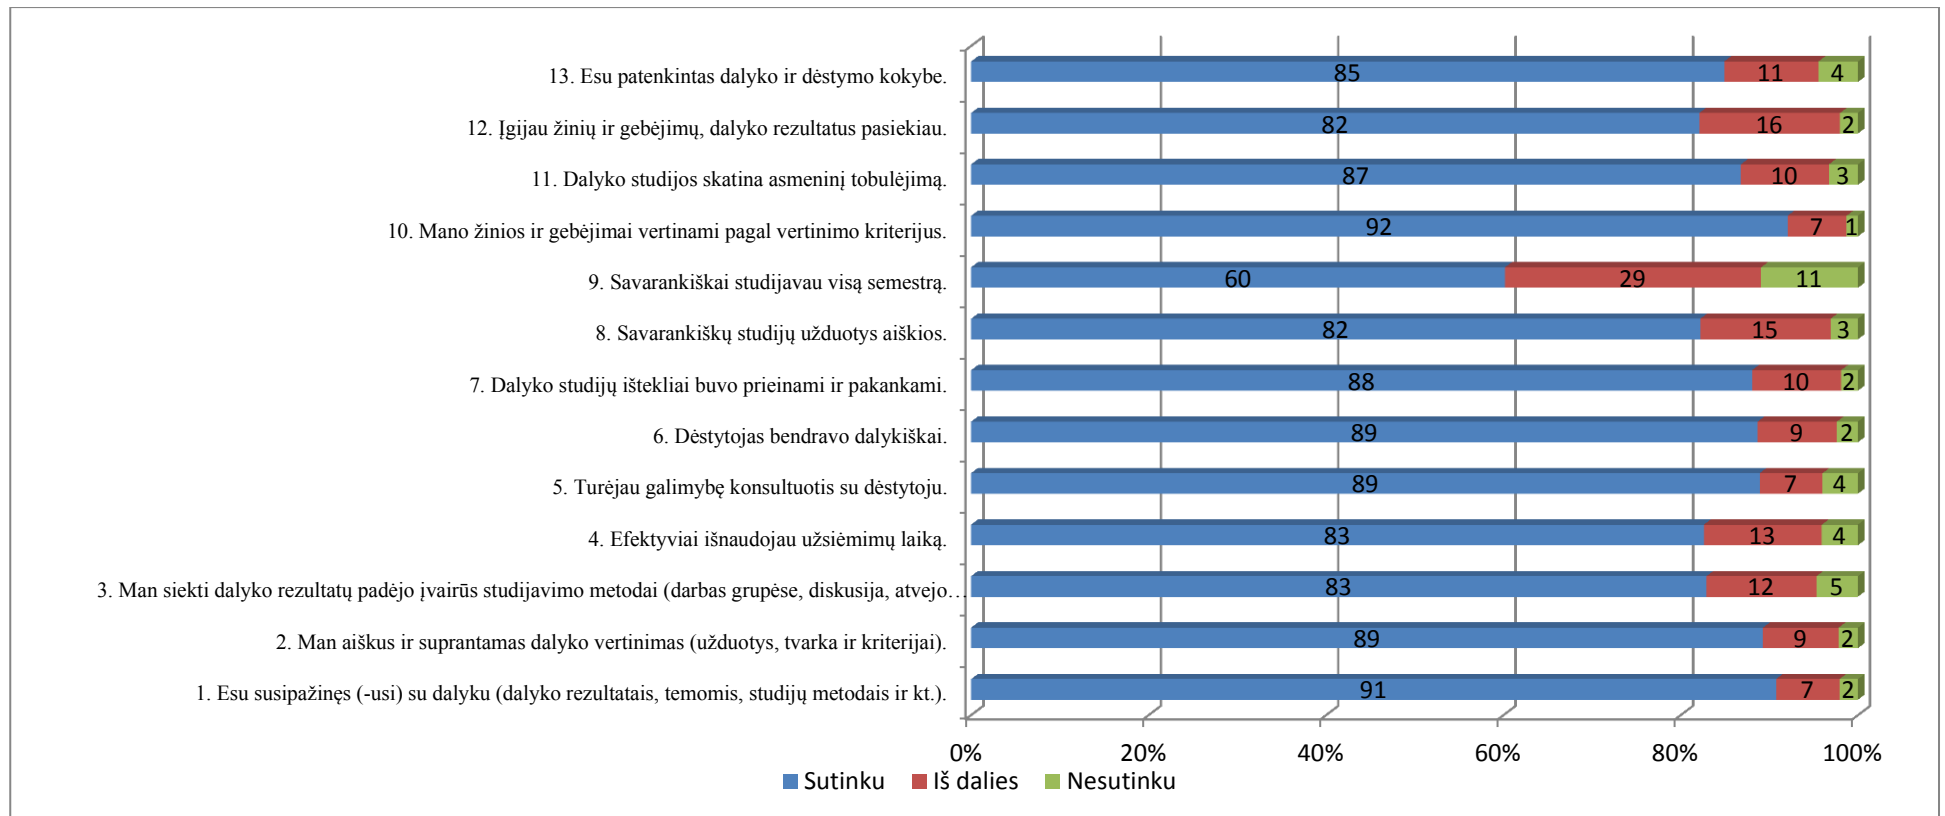

**2016–2017 m. m. nuolatinių studijų studentų pavasario semestro apklausos rezultatai, proc. (N=2752)**

**2016–2017 m. m. iššestinių studijų studentų pavasario semestro apklausos rezultatai, proc. (N=1007)**