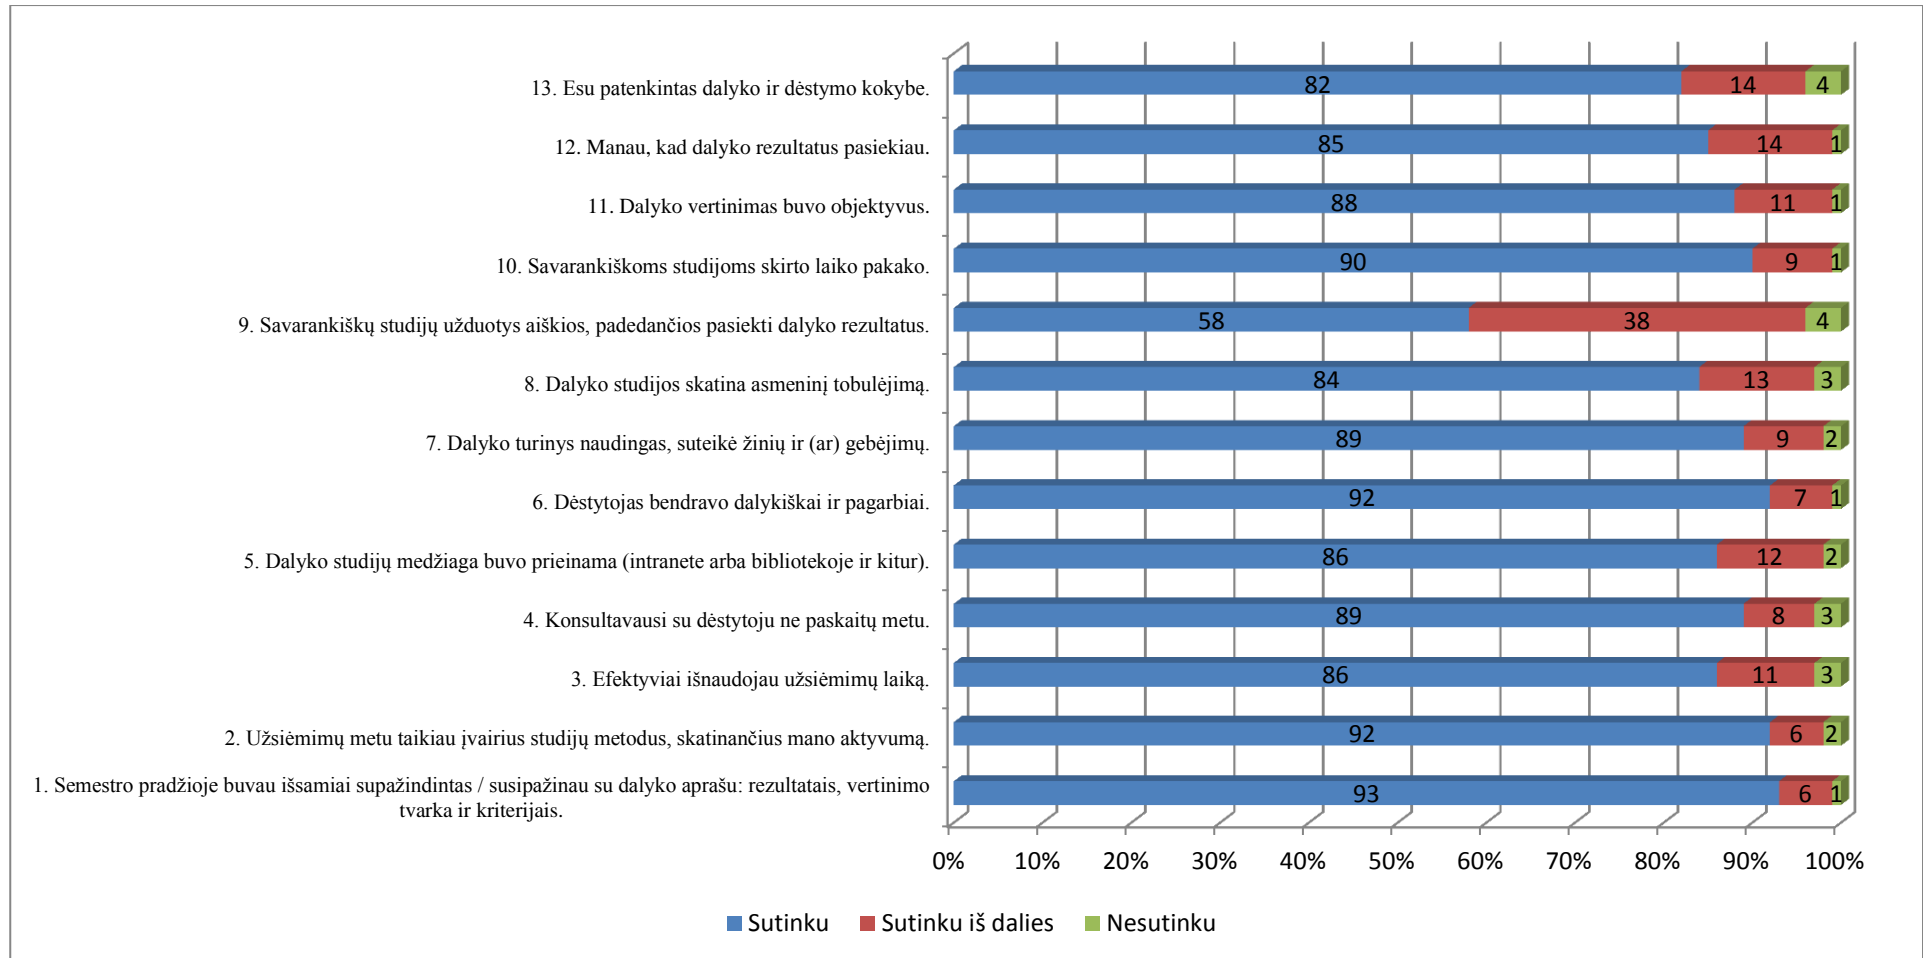

ŠIAULIŲ VALSTYBINĖS KOLEGIJOS

2017–2018 m. m. studijų studentų pavasario semestro apklausos rezultatai, proc. (N=2485)

2017–2018 m. m. nuolatinųjų studijų studentų pavasario semestro apklausos rezultatai, proc. N=2116)

2017–2018 m. m. ištęstinių studijų studentų pavasario semestro apklausos rezultatai, proc. (n=369)

Kokybės valdymo skyrius, el. p. kokybe@svako.lt

Daugiau informacijos pagal programas galima gauti katedrose arba Kokybės valdymo skyriuje (CR, 208 kabinetas).