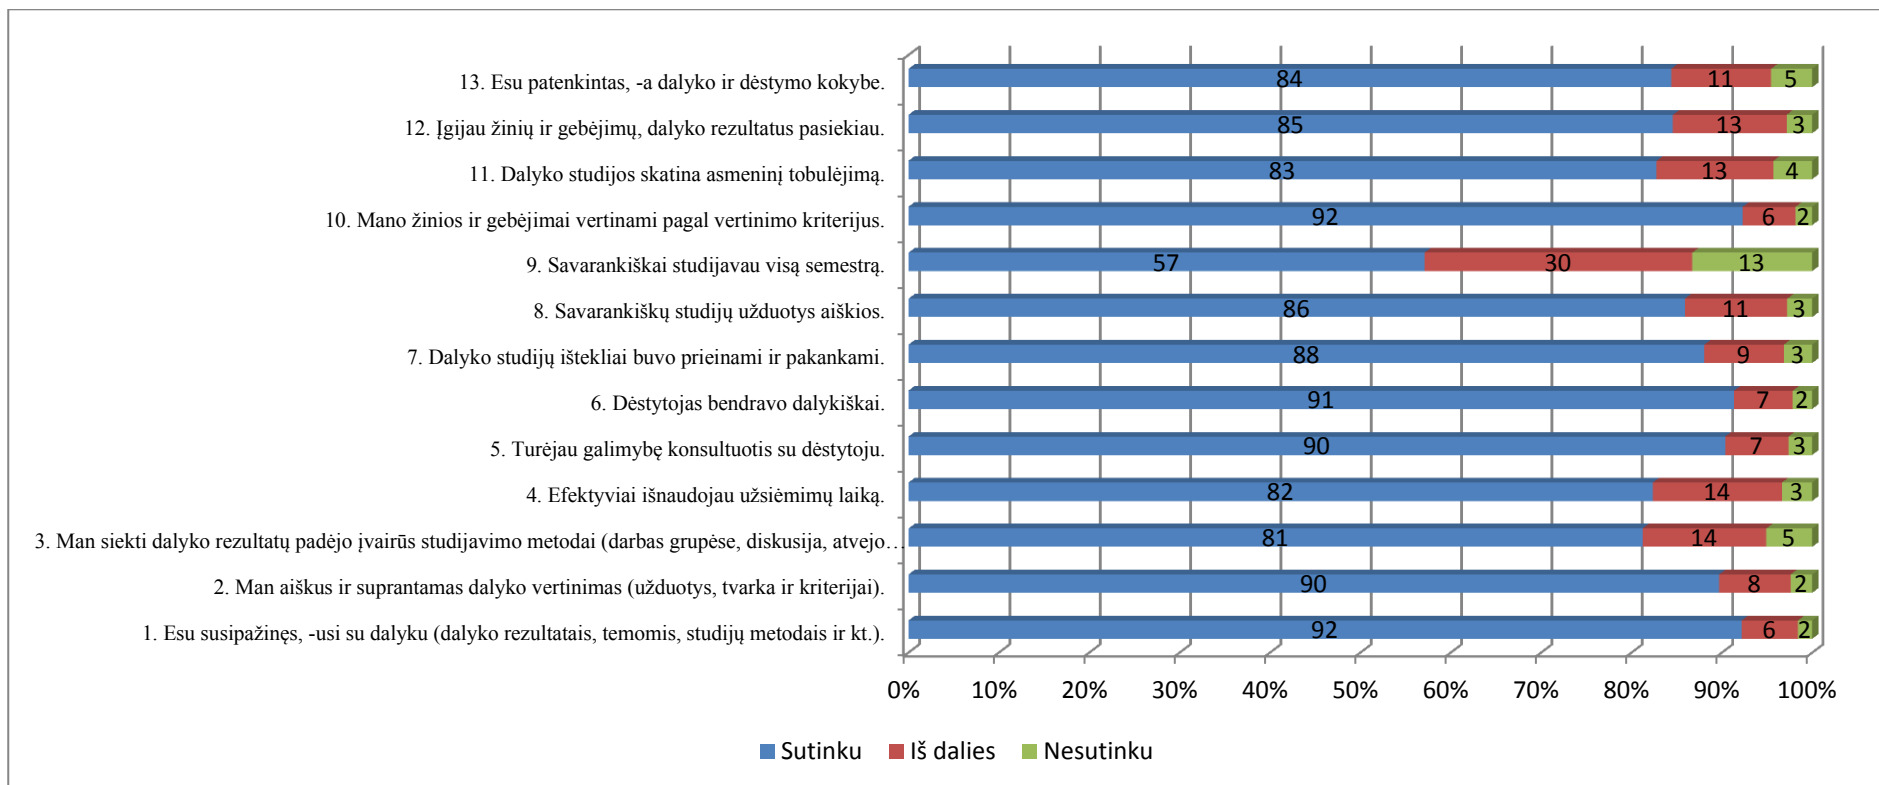

ŠIAULIŲ VALSTYBINĖS KOLEGIJOS

2017–2018 m. m. studijų studentų pavasario semestro apklausos rezultatai, proc. (N=2485)

2017–2018 m. m. nuolatinųjų studijų studentų pavasario semestro apklausos rezultatai, proc. N=2116)